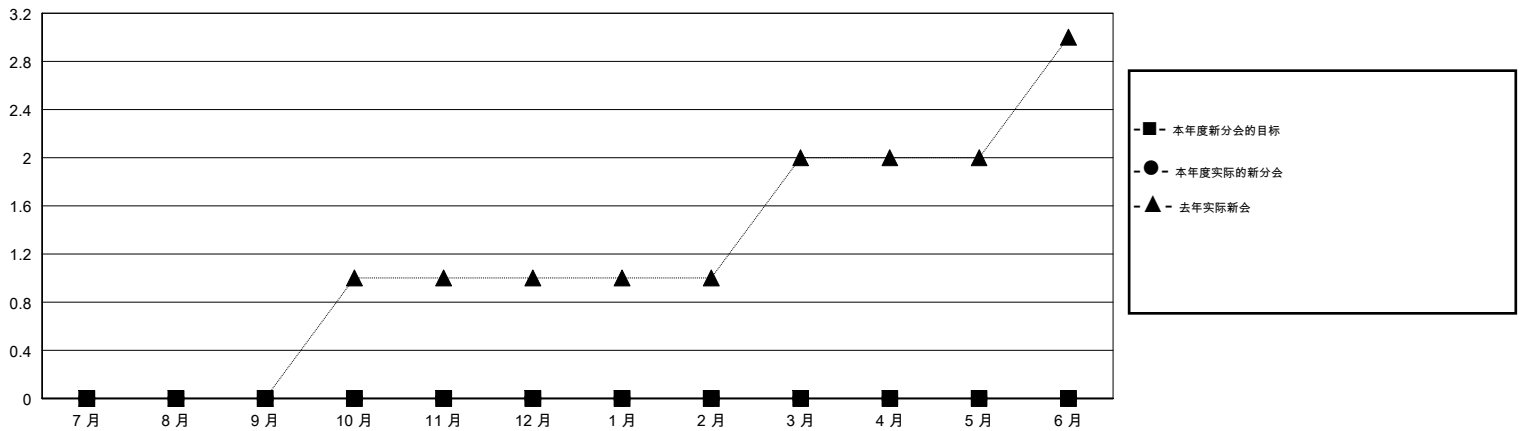

MONTHLY MEMBERSHIP PROGRESS REPORT

District 383

Results as of: 07/31/2018

GMT: ZIYU LIN

地点 CHINA

GMT宪章区

分会			
成果 2018-2019			
季	新分会目标	新会	会员流失的分会
7月/8月/9月	0	0	1
10月/11月/12月	0	0	0
1月/2月/3月	0	0	0
4月/5月/6月	0	0	0

位会员@每位须缴			
成果 2018-2019			
季	会员净增长目标	实际会员增长数	实际退会会员 (包括转会)
7月/8月/9月	0	1	25
10月/11月/12月	0	0	0
1月/2月/3月	0	0	0
4月/5月/6月	0	0	0

目标与实际新会累积

目标和实际会员累积

已取消的分会: 1	0 CLUBS OF 93 增添1位或以上的新会员	性别分布 男 1,365 (64.17%) 女 762 (35.83%) 年度女性会员百分比目标: 0%
放弃的会员	点击这里取得累计会员数据	总计家庭单位会员数 213
过世 0		支付减半会费的家庭会员 109
分会已取消 0		
其他 25		
总计 25		