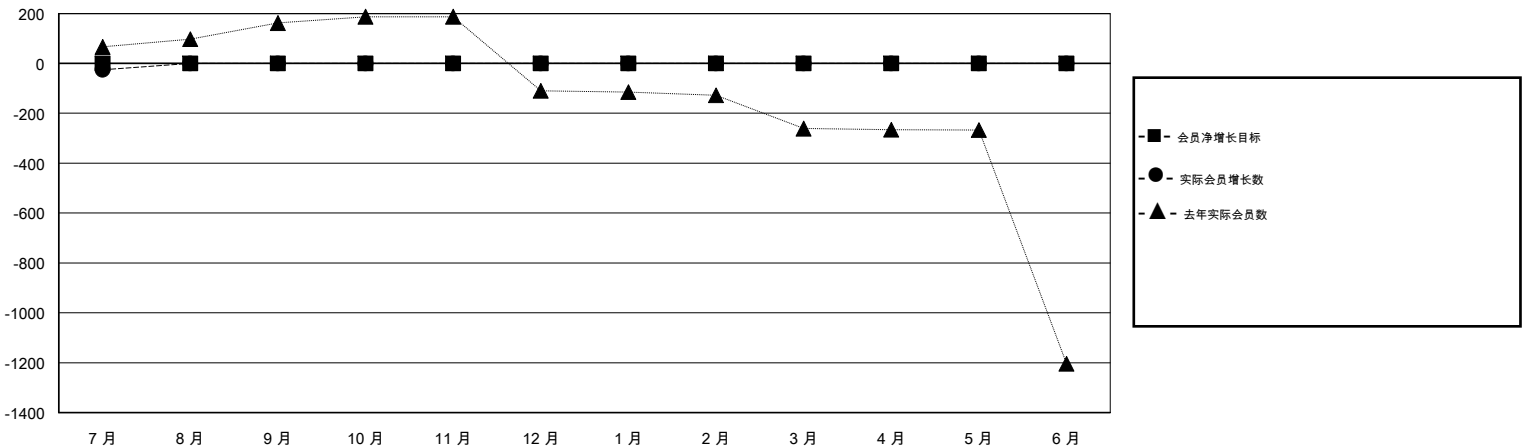

MONTHLY MEMBERSHIP PROGRESS REPORT

District 383

Results as of: 07/31/2018

GMT: ZIYU LIN

地点 CHINA

GMT宪章区

分会			
成果 2018-2019			
季	新分会目标	新会	会员流失的分会
7月/8月/9月	0	0	1
10月/11月/12月	0	0	0
1月/2月/3月	0	0	0
4月/5月/6月	0	0	0

位会员@每位须缴			
成果 2018-2019			
季	会员净增长目标	实际会员增长数	实际退会会员 (包括转会)
7月/8月/9月	0	1	25
10月/11月/12月	0	0	0
1月/2月/3月	0	0	0
4月/5月/6月	0	0	0

目标与实际新会累积

目标和实际会员累积

已取消的分会: 1	0 CLUBS OF 93 增添1位或以上的新会员	性别分布 男 1,365 (64.17%) 女 762 (35.83%) 年度女性会员百分比目标: 0%
放弃的会员	点击这里取得累计会员数据	总计家庭单位会员数 213
过世 0		支付减半会费的家庭会员 109
分会已取消 0		
其他 25		
总计 25		